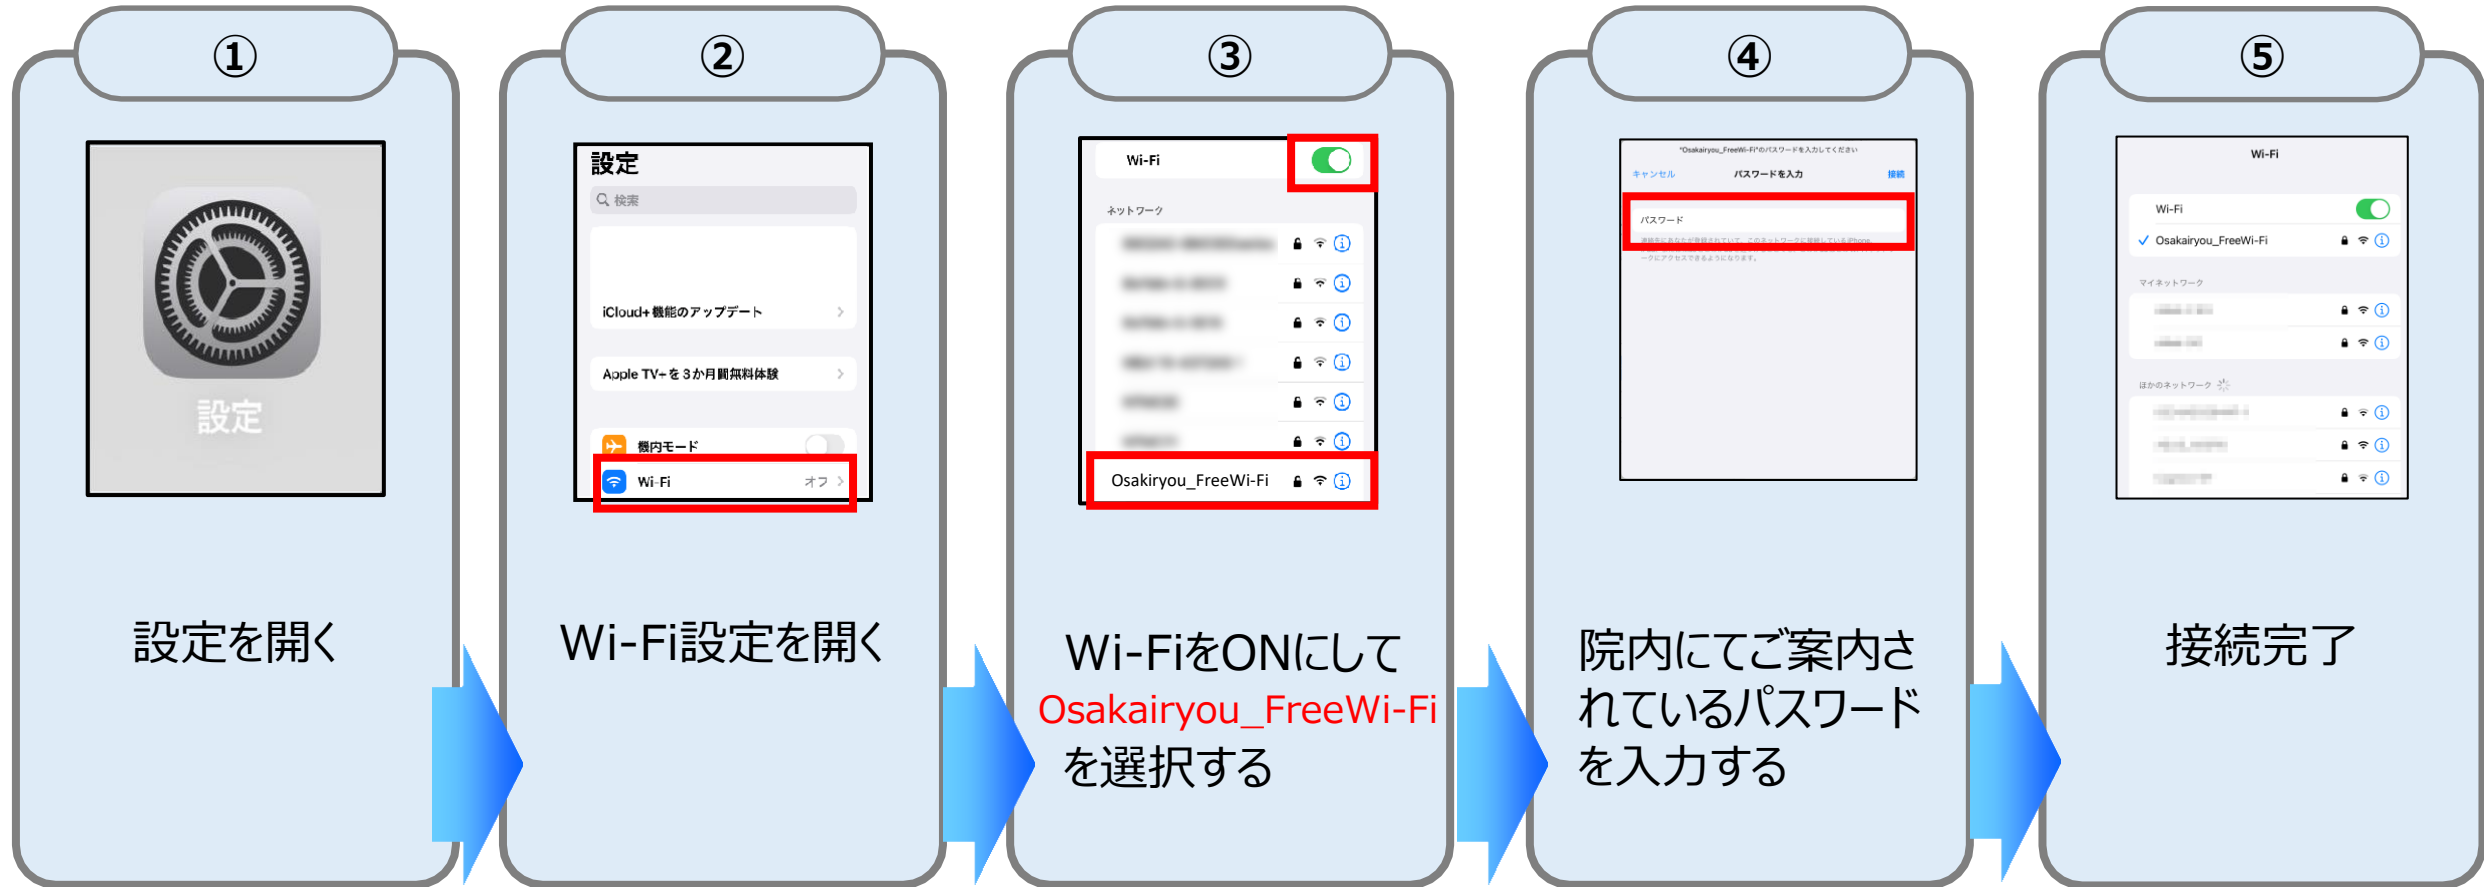

iPhone/iPadのWi-Fi接続方法

AndroidのWi-Fi接続方法

①

設定アプリを開く

②

Wi-Fi設定を開く

③

Wi-FiをONにして
Osakairyō_FreeWi-Fi
を選択する

④

院内にてご案内され
ているパスワードを
入力する

⑤

設定完了