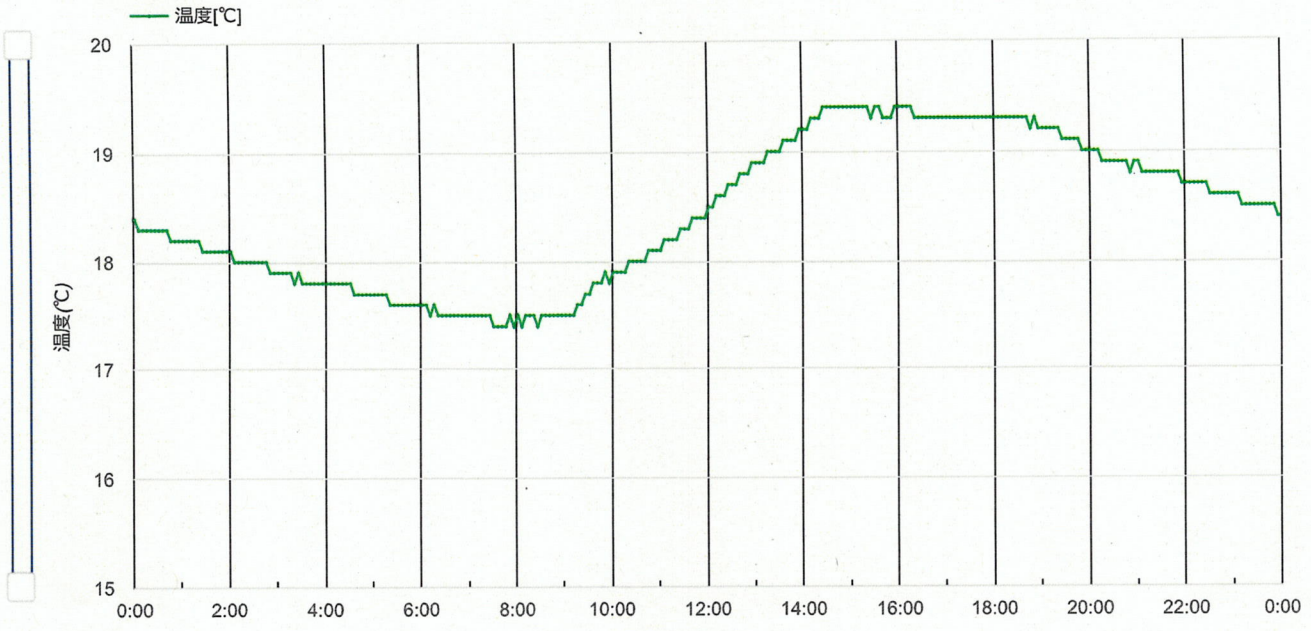

2024年11月

2024年12月2日

吉野宗宏

ID1612 [1F冷所5] ▼

温度[°C] : 最低 17.4 / 平均 18.4 / 最高 19.4

2024/11/08 [1日] [3日] [1週] [2週] [1月] [1年]