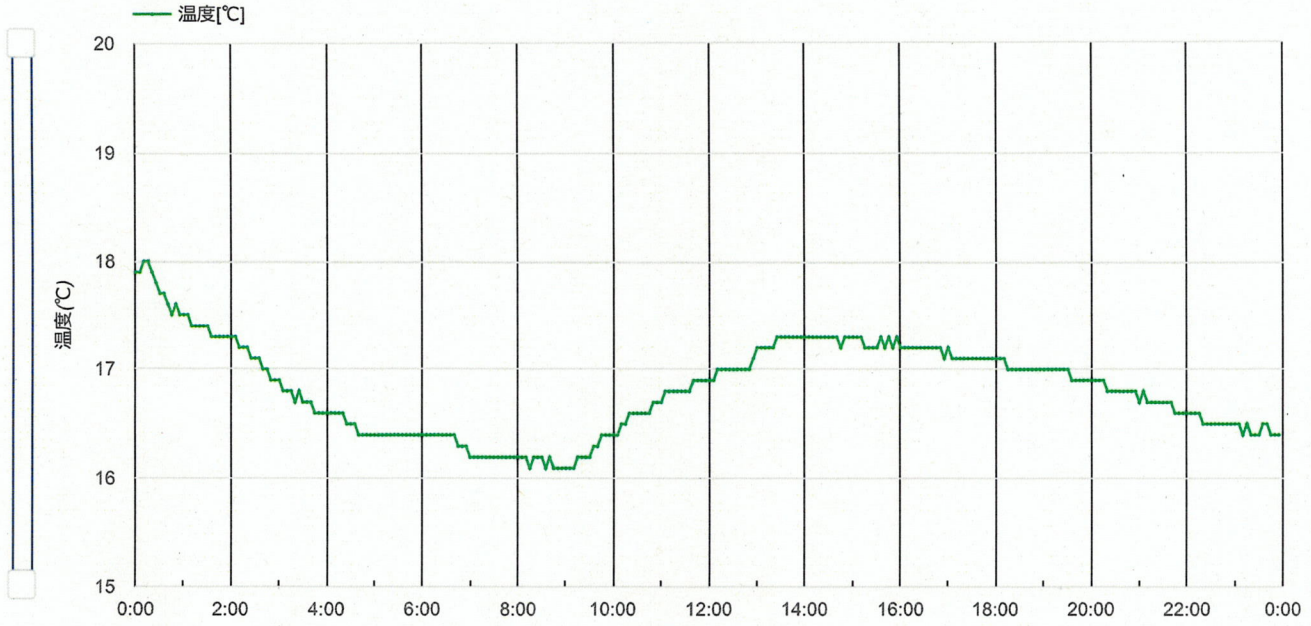

2024年11月

2024年12月2日

吉野宗彦

ID1612 [1F冷所5] ▼

温度[°C]: 最低 16.1 / 平均 16.8 / 最高 18.0

2024/11/29

1日 3日 1週 2週 1月 1年