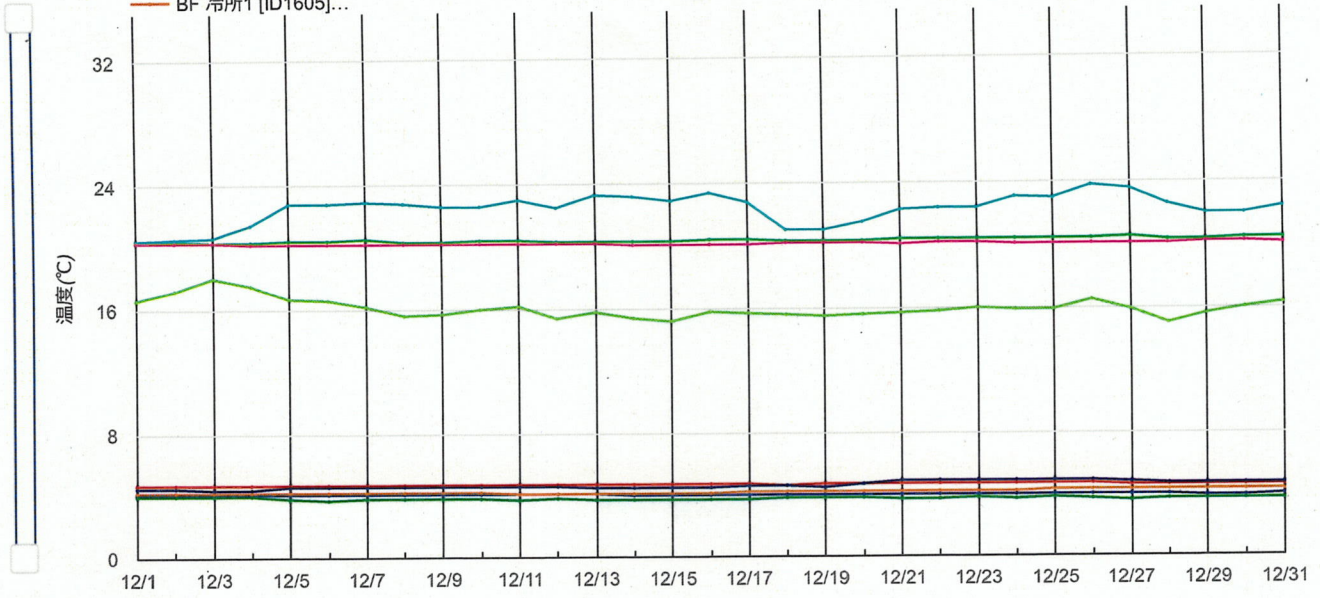

2024年12月

2025.1.8 吉野 音宏

合成グラフ ▼

1F 恒温1 [ID1602]... 1F 冷所2 [ID1601]... 1F 冷所1 [ID1600]... BF 治験管理室(室温) [I...  
 1F 治験管理室(室温) [I... BF 恒温1 [ID1608]... BF 冷所3 [ID1607]... BF 冷所2 [ID1606]...  
 BF 冷所1 [ID1605]...

	最低	平均	最高	ラベル
温度[°C]	19.9	20.4	20.6	1F 恒温1 [ID1602]
温度[°C]	3.5	4.0	4.5	1F 冷所2 [ID1601]
温度[°C]	4.3	4.7	5.0	1F 冷所1 [ID1600]
温度[°C]	19.9	22.4	24.1	BF 治験管理室(室温) [ID1611]
温度[°C]	13.7	16.0	18.8	1F 治験管理室(室温) [ID1610]
温度[°C]	19.7	20.2	20.6	BF 恒温1 [ID1608]
温度[°C]	2.2	3.8	4.2	BF 冷所3 [ID1607]
温度[°C]	4.0	4.6	5.2	BF 冷所2 [ID1606]
温度[°C]	4.0	4.2	4.4	BF 冷所1 [ID1605]

📅 2024/12
 1日
3日
1週
2週
1月
1年